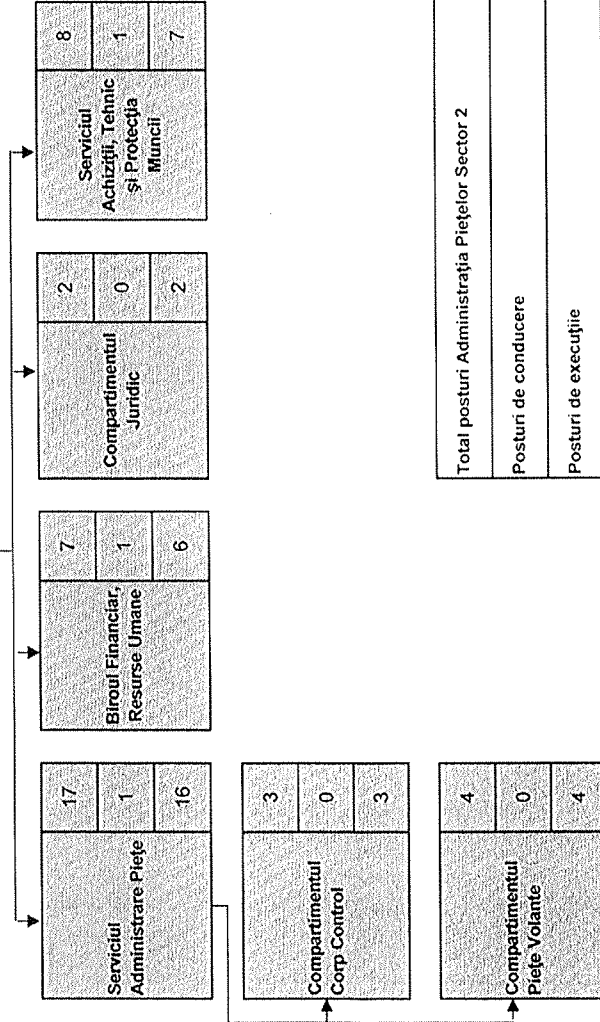

Anexa nr. 1 la H.C.L. nr. 285, 17.12.2020

SCHEMA DE ORGANIZARE - ADMINISTRAȚIA PIETELOR SECTOR 2

DIRECTOR

VIZAT
spre neschimbare
SECRETAR

Total posturi Administrația Piețelor Sector 2	35
Posturi de conducere	4
Posturi de execuție	31

PREȘEDINTE DE ȘEDINȚĂ,
RADU NEDELCUȘI

ROMANIA *
MUNICIPIUL LOCAL AL SECTORULUI 2